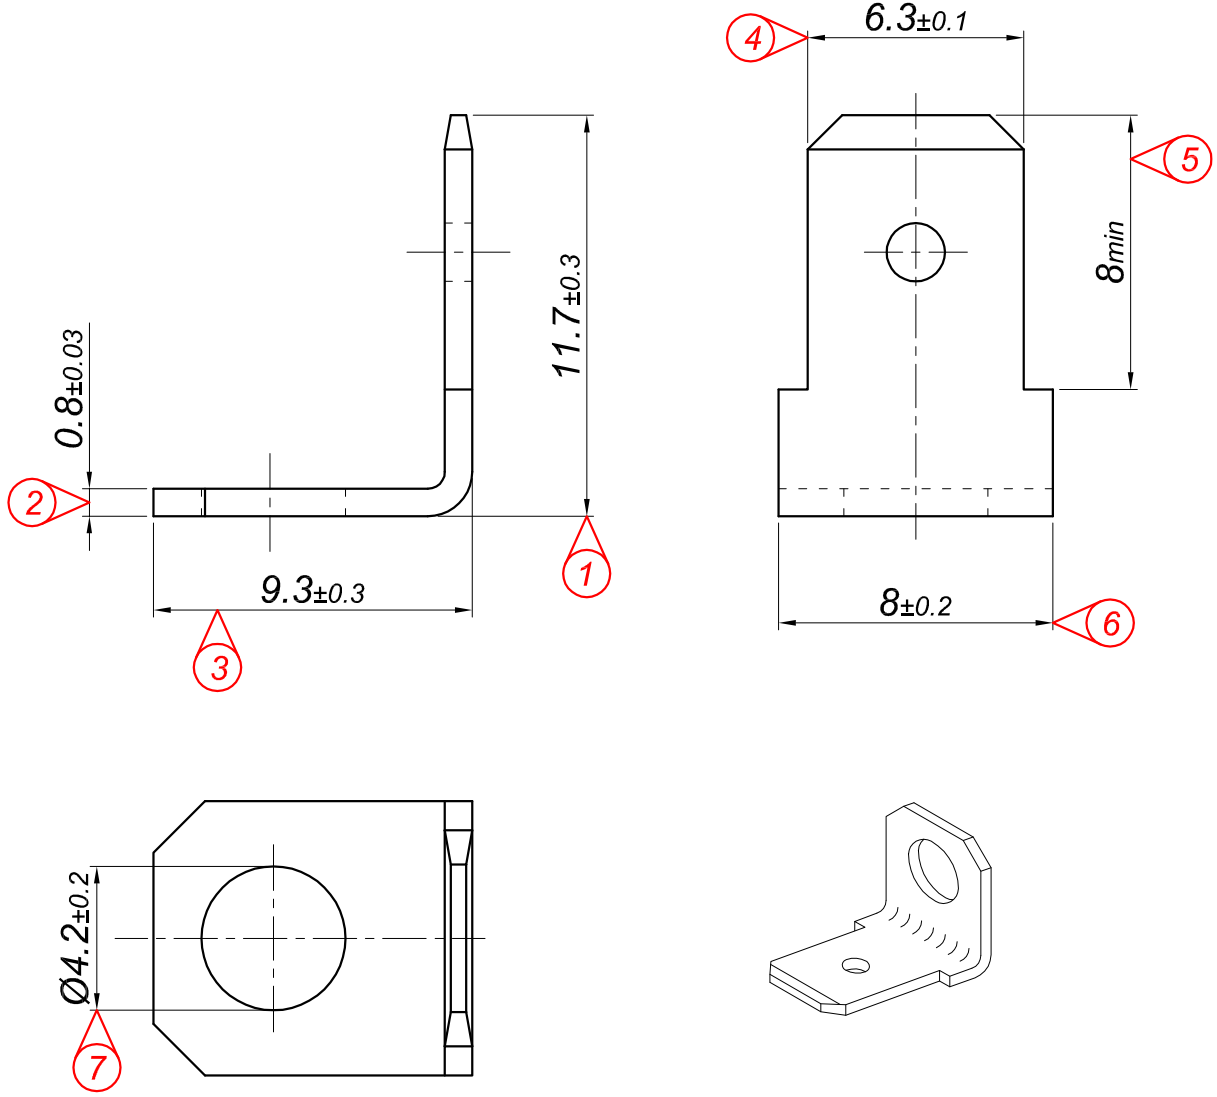

PARÇA KODU PART CODE	PARÇA ADI PART NAME	MALZEME MATERIAL	KAPLAMA COATING
TÖZ 2040 DP	6.3 - 90° ERKEK Ø4.2 KAÇIK =DP=	(CuZn30) Pirinç / Brass	—
TÖZ 2040 DPK	6.3 - 90° ERKEK Ø4.2 KAÇIK =DPK=	(CuZn30) Pirinç + Kalay / Brass + Sn	Kalay / Sn (3-5µ)

Resim üzerinden ölçü almayınız  
do not measure on drawing

Tarih / Date	25.11.2014	İmza /Signature	Ölçek /Scale		
Çizen / Desing	M.Yağcı				
Onay / Approval	S.Gölcük		5 / 1	No	Değişiklik / Revision
					Tarih/Date
	Parça Adı: Part Name	6.3 - 90° ERKEK Ø4.2 KAÇIK		Parça Kodu: Part Code	TÖZ 2040